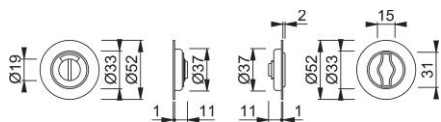

Produktdatablad

duraplus[®]

499

HOPPE-skjutdörrsskålspar i aluminium för bad/WC dörrar med skåra och med röd/vit indikator:

- Fastsättning: HOPPE-teleskopsprint
- Montering: dold, självhäftande

Artikelnummer	12031665
EAN-kod	4012789002850
Ursprungsland	Tjeckien
Tariffnummer på produkt	83024110
Dörrtjocklek	38-42 mm
Dörrtjocklek WC	5 mm
Hål	spårhuvud med röd-vit markering/vred
Färg	F9714M svart matt
Sortiment	kärnsortiment
Förpackningsenhet	50
Kartong	50