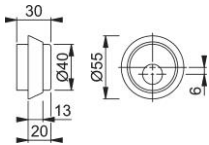

Produktdatablad

duraplus®

990/790

HOPPE-cylinderhylsa och cylinderring i aluminium för ytterdörr:

- Montering: med insexskruv

Artikelnummer	3624345
EAN-kod	4012789642230
Ursprungsland	Tyskland
Tariffnummer på produkt	83024110
Hål	rundcylinderhål
Färg	F1 Aluminium silverfärgad
Sortiment	DIY sortiment
Förpackningsenhet	1
Kartong	10