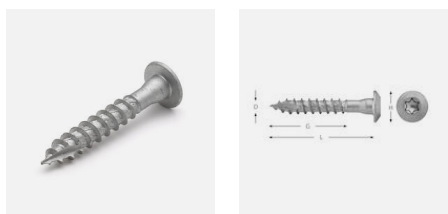

**Funktion:** Jetting Screws Wafer Utvändig är en träskruv med lågkullrig skallev. Skruvens unika idragningsegenskaper har uppnåtts genom att förse skruven med en skärande borrarpet, samt med snedställda och längsgående skär mellan gängorna. Detta ger följande fördelar:

- Montage utan förborring.
- Högre hållfasthet än normal träskruv.
- Lägre moment vid idragning än normal träskruv.
- Minskad risk för sprickbildning i trä.
- Minskad iskruvningstid.

**Spårtyper/bits:** TX 30 och 40.

**Material:** Sätthärdat stål.

**Ytbehandling:** Zincotech Ag, korrosivitetsklass C4, för utomhusbruk.

Wafer Jetting för utomhusbruk.

D	L	H	G	Bits/Hylsa	Art.nr	E-nummer	Antal	Förp.	ML
6	40	13	24	30	82640		200	Förpackning	6
6	50	13	36	30	82650		200	Förpackning	6
6	60	13	36	30	82660		100	Förpackning	6
6	75	13	42	30	82675		100	Förpackning	6
6	90	13	48	30	82690		100	Förpackning	6
6	100	13	60	30	826100		100	Förpackning	6
8	40	15.5	40	40	82840		100	Förpackning	6
8	50	15.5	36	40	82850		100	Förpackning	6
8	60	15.5	42	40	82860		100	Förpackning	6
8	75	15.5	42	40	82875		100	Förpackning	6
8	90	15.5	48	40	82890		50	Förpackning	6
8	100	15.5	60	40	828100		50	Förpackning	6
8	120	15.5	72	40	828120		50	Förpackning	6
*	10	40	17.5	40	821040		100	Förpackning	6
	10	50	17.5	40	821050		100	Förpackning	6
	10	60	17.5	40	821060		50	Förpackning	6
	10	75	17.5	40	821075		50	Förpackning	6
	10	90	17.5	40	821090		50	Förpackning	6