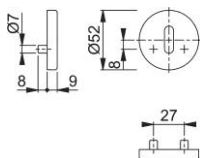

Produktdatablad

duraplus®

42FIS

HOPPE nyckelskylt par i aluminium för innerdörrar:

- Underdel: plast
- Montering: dold, genomgående, passar bägge sidor, självborrande skruvar

Artikelnummer	11565238
EAN-kod	4012789468748
Ursprungsland	Tyskland
Tariffnummer på produkt	83024110
Dörrtjocklek	37-42 mm
Hål	ovalt nyckelhål
Skruvar	4,0x45 mm
Färg	F1 Aluminium silverfärgad
Sortiment	kärnsortiment
Förpackningsenhet	10
Kartong	60