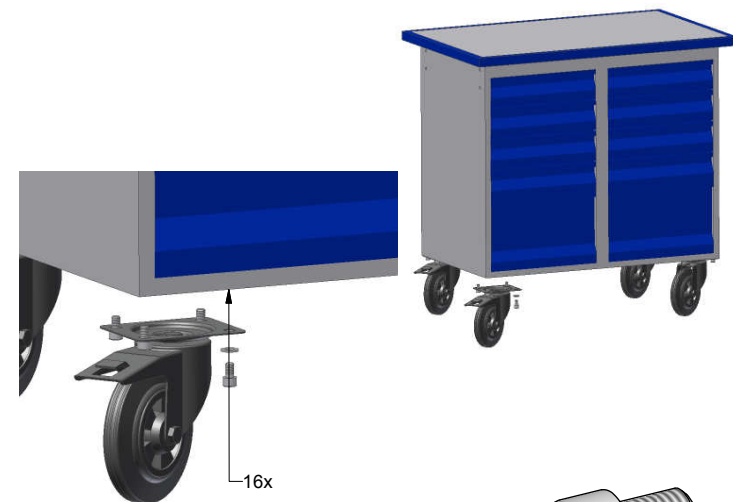

1.

2.

3.

4.

GIGANT

Art#: 7946-Montörvagn
Title: Mobile Workbench

Date: 20111017
Rev:01
Side:1/1